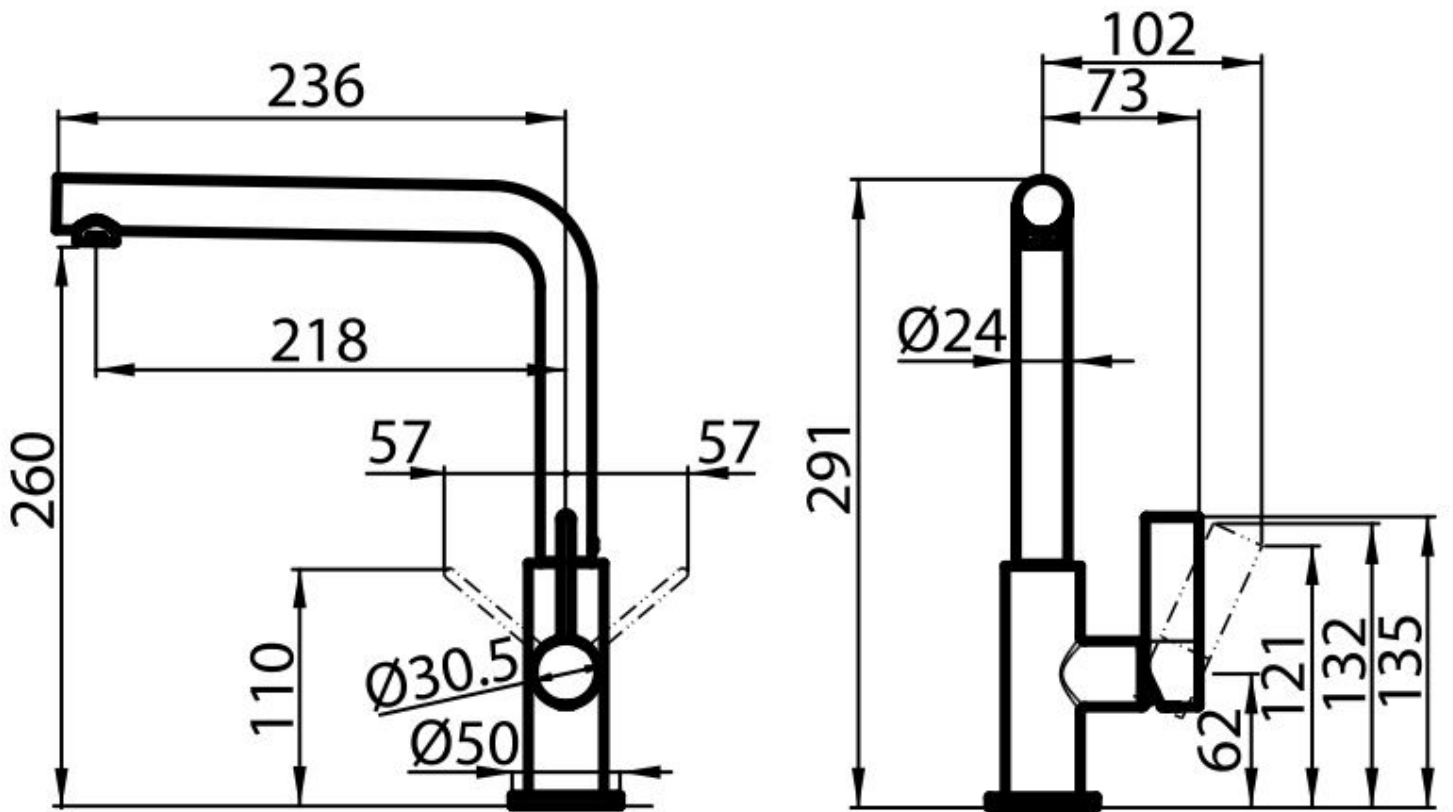

TECHNISCHE DATEN